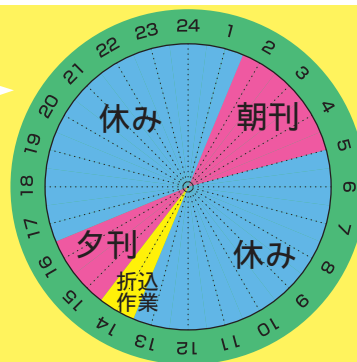

Style 3 朝刊配達

¥ 月給 **11万**～
(時間給換算約1,047円)

朝刊配達 3 時間

<こんな人にオススメ>

朝に強い方にオススメ。Wワークも OK
早朝の時間を使って効率よく有効に稼げます！

休日：シフト制にて、各種保険あり、退職金制度あり、原付免許以上必要
住み込み業務・または社員寮を希望の場合は対応出来ますのでご相談ください
※小規模な店舗（従業員数名）のため、管理業務の苦労はほとんどありません。

<1日の仕事例(夫婦での業務の場合)>

旦那さん…店長業務	月給 180,000円
奥さん…副店長業務	月給 150,000円
夫婦の月給合計	330,000円
住込み家賃控除	-50,000円
所得税控除 2名分	-7,030円
概算月給手取額	272,970円

※この他に、6ヶ月勤務賞与、12ヶ月勤務賞与があります。

(1日のスケジュール例)

実働時間が少ないので、
空いた時間を有意義に
利用できるお仕事です！